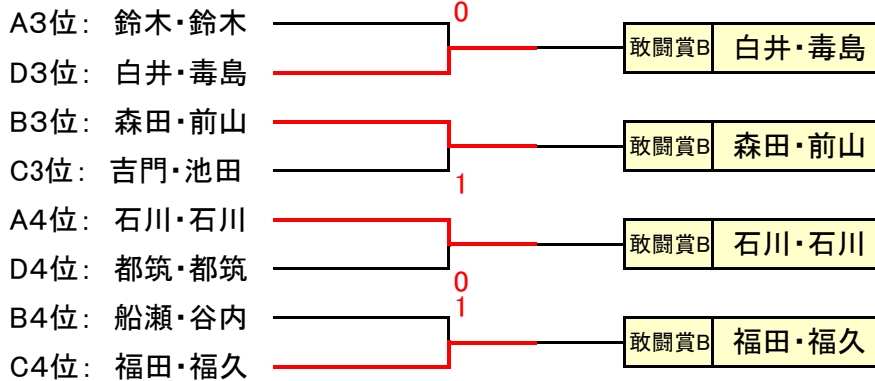

桜の部 コンソレーショントーナメント (5ゲームマッチ)