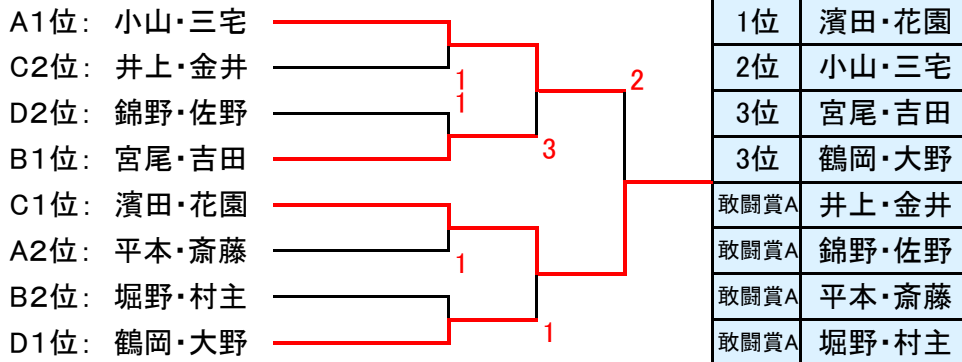

桜の部 予選リーグ

Aブロック		1	2	3	4	勝点	順位
1.	小山慎二・三宅一美 小平クラブ 葛飾クラブ		④	④	④		1
2.	平本美保・斎藤真一 川越リバー 国分寺クラブ	1		④	④		2
3.	石川秀樹・石川昌子 杉並区	0	1		3		4
4.	鈴木純子・鈴木良和 杉並柏の宮クラブ なでしこクラブ	0	3	④			3

Bブロック		1	2	3	4	勝点	順位
1.	宮尾真由美・吉田康宏 所沢ペアート 大田区		④	④	④		1
2.	船瀬守弘・谷内清美 練馬ソフト	0		1	1		4
3.	森田友子・前山 多摩クラブ 銀座蒼穹会	1	④		1		3
4.	堀野敏・村主美香 ミドウクラブ 杉並柏の宮クラブ	0	④	④			2

Cブロック		1	2	3	4	勝点	順位
1.	濱田英明・花園安紀 練馬ソフト 杉並文化クラブ		④	④	④		1
2.	井上茂雄・金井祐三子 若宮クラブ	1		④	④		2
3.	福田幸代・福久聡 西荻窪クラブ	0	0		0		4
4.	吉門卓志・池田美幸 横浜市役所 多摩クラブ	0	2	④			3

Dブロック		1	2	3	4	勝点	順位
1.	錦野充宏・佐野るり子 世田谷区 杉並文化クラブ		0	④	④		2
2.	鶴岡弘・大野真紀 赤門ソフトテニス BLUE TAKAXX	④		④	④		1
3.	都筑和泰・都筑美紀 西荻窪クラブ	2	0		0		4
4.	白井紀代美・毒島智和 杉並柏の宮クラブ 日本製鉄クラブ	2	3	④			3

桜の部 決勝トーナメント

藤の部 予選リーグ

Aブロック		1	2	3	4	勝点	順位
1.	磯田・市川克己 NIKON 杉並柏の宮クラブ		④	④	④		1
2.	大和田芳子・武藤尤一 西荻窪クラブ	0		0	0		4
3.	宮井礼子・加藤嘉隆 若宮クラブ	0	④		④		2
4.	二木訓昭・森谷トシ江 浜田山クラブ 大田区	1	④	1			3

Bブロック		1	2	3	4	勝点	順位
1.	二木美佐子・三巻利夫 浜田山クラブ		④	④	④		1
2.	小田兼人・桑原照代 葛飾区	2		④	3		3
3.	矢部優子・高澤一 イレブンクラブ 松の木クラブ	2	1		3		4
4.	福島利宏・越智幾子 杉並柏の宮クラブ	1	④	④			2