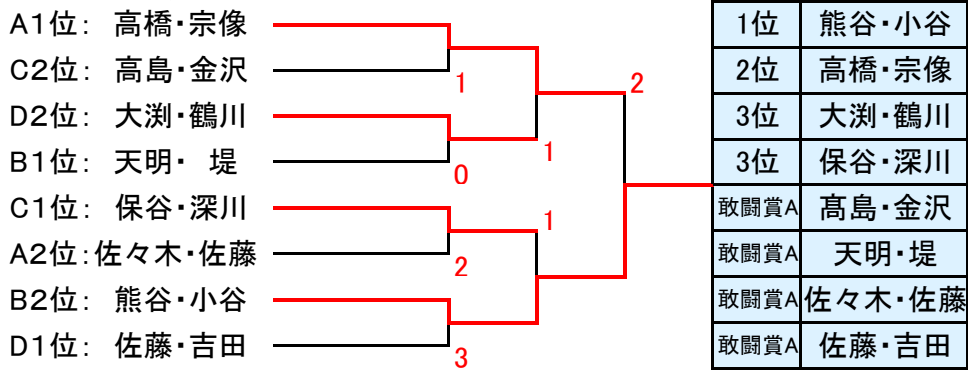

菊の部 決勝トーナメント