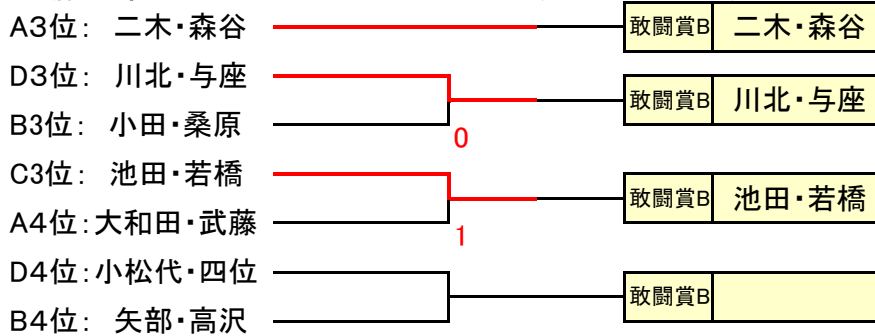

藤の部 コンソレーショントーナメント (5ゲームマッチ)