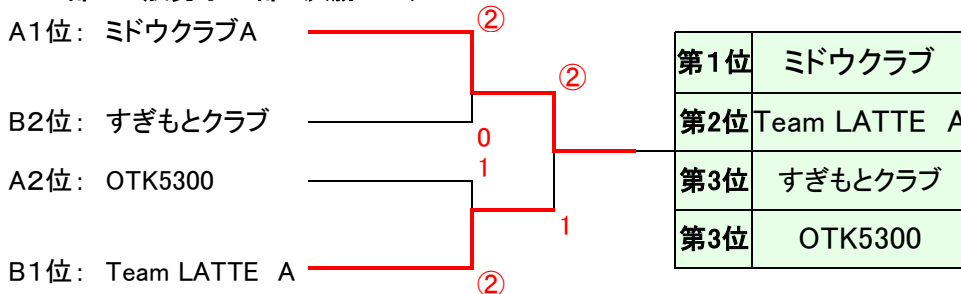

1部 一般男子の部 決勝リーグ

Aブロック	1	2	3	4	勝ち点	順位
1. ミドウクラブA		③	③	②		1
2. Team LATTE(B)	1		1	1		3
3. OTK5300	0	②		1		2
4. ミドウクラブB(オープン参加)	1	②	②			4

Bブロック	1	2	3	4	勝ち点	順位
1. m&m's		1	0	1		4
2. すぎもとクラブ	②		1	②	±0	2
3. marcy	③	②		0	-2	3
4. Team LATTE(A)	②	1	③		2	1

1部 一般男子の部 決勝トーナメント

1部 一般男子の部 5位決定トーナメント

1部 一般の部「女子」及び 3部 シニアの部  
エントリー数が4チームを満たさなかったため、不成立。

2部 シニアの部 予選リーグ

Aブロック	1	2	3	4	勝ち点	順位
1. ミドウクラブ		②	②	②		1
2. ファニーテニスクラブ	0		②	1	-5	4
3. 杉並柏の宮クラブB	1	1		②	5	2
4. たちばなクラブ	1	②	1		±0	3

Bブロック	1	2	3	4	勝ち点	順位
1. 杉並文化クラブ		③	②	②		1
2. 日本製鉄クラブ	0		②	②		2
3. 杉並柏の宮クラブA	1	1		③		3
4. 若宮クラブ	1	1	0			4

2部 シニアの部 決勝トーナメント