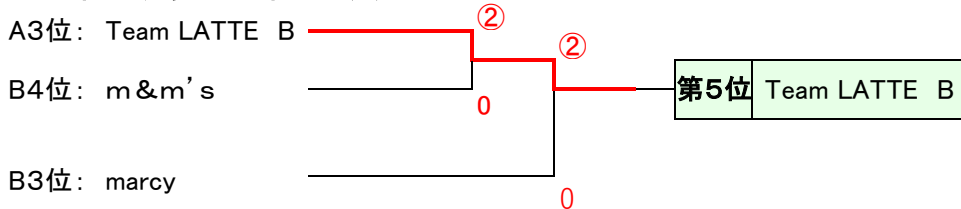

1部 一般男子の部 決勝リーグ

Aブロック	1	2	3	4	勝ち点	順位
1. ミドウクラブA		③	③	②		1
2. Team LATTE(B)	1		1	1		3
3. OTK5300	0	②		1		2
4. ミドウクラブB(オープン参加)	1	②	②			4

Bブロック	1	2	3	4	勝ち点	順位
1. m&m's		1	0	1		4
2. すぎもとクラブ	②		1	②	±0	2
3. marcy	③	②		0	-2	3
4. Team LATTE(A)	②	1	③		2	1

1部 一般男子の部 決勝トーナメント

1部 一般男子の部 5位決定トーナメント

1部 一般の部「女子」及び 3部 シニアの部  
エントリー数が4チームを満たさなかったため、不成立。

2部 シニアの部 予選リーグ

Aブロック	1	2	3	4	勝ち点	順位
1. ミドウクラブ		②	②	②		1
2. ファニーテニスクラブ	0		②	1	-5	4
3. 杉並柏の宮クラブB	1	1		②	5	2
4. たちばなクラブ	1	②	1		±0	3