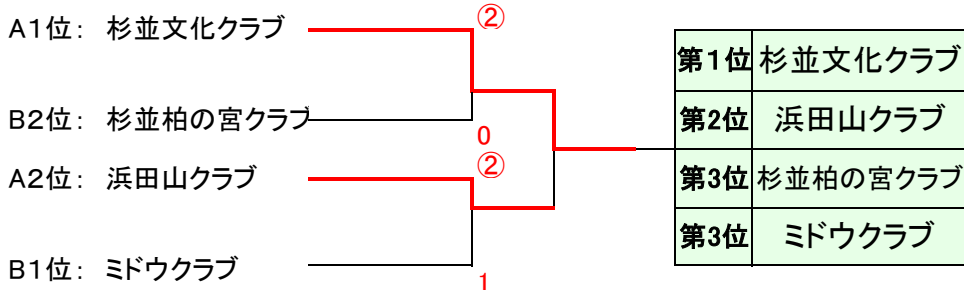

2025 R7 秋季クラブ対抗大会 2025/9/28シニア10/5一般

1部 一般の部「男子」 決勝リーグ

	1	2	3	4	5	6	勝ち点	順位
1. ミドウクラブ		②	②	1	②	1		3
2. marcy・A	1		1	0	0	1		6
3. OTK5300	1	②		0	②	1		4
4. ファニーテニスクラブ	②	③	③		③	1		2
5. marcy・B	1	③	1	0		1		5
6. Team LATTE	②	②	②	②	②			1

第1位	Team LATTE
第2位	ファニーテニスクラブ
第3位	ミドウクラブ

1部 一般の部「女子」

エントリー数が4チームを満たさなかったため、不成立。

2部 シニアの部 予選リーグ

Aブロック	1	2	3	勝ち点	順位
1. 杉並文化クラブ		②	③		1
2. 浜田山クラブ	1		③		2
3. 日本製鉄クラブ	0	0			3

Bブロック	1	2	3	4	勝ち点	順位
1. ミドウクラブ		③	② 1-④ ④-1 ④-0	1 2-④ 3-④ ④-1	4	1
2. ファニーテニスクラブ	0		1	1		4
3. たちばなクラブ	1 ④-1 1-④ 0-④	②		② ④-2 0-④ ④-1	-3	3
4. 杉並柏の宮クラブ	② ④-2 ④-3 1-④	②	1 2-④ ④-0 1-④		-1	2

2部 シニアの部 決勝トーナメント

3部 シニアの部 決勝リーグ

	1	2	3	4	5	勝ち点	順位
1. ミドウクラブB		1	1	0	0		5
2. 杉並柏の宮クラブB	②		0	1	0		4
3. 浜田山クラブ	②	③		②	②		1
4. 若宮クラブ	③	②	1		1		3
5. 杉並柏の宮クラブA	③	③	1	②			2

第1位	浜田山クラブ
第2位	杉並柏の宮クラブA